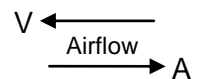

ZIEHL-ABEGG FAN MOTORS

AC Axial Fan (FB/FC type) - Square Plate Assembly

Airefrig Part Number	Fan Diameter (mm)	Air Flow Direction	Voltage (V)	Phase	Air Volume (m³/hr)	Speed (RPM)	Power Input (watts)	Current (amps)	Capacitor (u/F)	Noise Level (DBA@1M)	Max. Air Temp (C)	Colour	List Price Excl GST
FC0314EQ2A3	315	A	230	1	2050	1300	150	0.75	3	61	65	Grey	$1,273.08
FC0314EQ2AA7													$1,273.08
FC0354EQ2CA7	350	A	230	1	3500	1270	210	1.05	5	68	50	Grey	$1,151.46
FC0404EQ2FA7	400	A	230	1	5150	1330	330	1.65	6	74	40	Grey	$1,203.21
FC040VDQ2FA7	400	A	400	3	5100	1310	240	0.5	-	73	70	Grey	$1,182.54
FC0456EQ4CA7	450	A	230	1	4250	915	170	0.84	5	62	70	Grey	$1,471.31
FC045VDQ4CA7	450	A	400	3	6200	1350	340	0.74	-	71	60	Grey	$1,567.38
FB0504EQ4IV4P	500	V	230	1	7900	1220	640	3.0	12	73	50	Grey	$1,252.08
FC0504EQ4F3	500	A	230	1	8100	1230	580	2.7	10	75	50	Grey	$1,320.00
FC0504EQ4FA7													$1,495.44
FC050VDQ4FV7	500	V	400	3	8300	1400	550	1.15	-	76	60	Grey	$1,187.19
FC056VDQ6FV7	560	V	400	3	13300	1340	1370	2.7	-	76	60	Grey	$2,193.62
FC0636EQ41A7	630	A	230	1	12400	870	700	3.4	14	72	40	Grey	$1,915.45
FC063SDQ4IA7	630	A	400	3	12200	900	600	1.45	-	73	40	Grey	$2,035.64
FC063VDQ6KV7LT	630	V	400	3	18200	1310	1900	3.45	-	83	60	Grey	$2,216.47