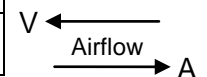

AC Axial Fan (FE/FN type) – Basket Grille

Airefrig Part Number	Fan Diameter (mm)	Air Flow Direction	Voltage (V)	Phase	Air Volume (m³/hr)	Speed (RPM)	Power Input (watts)	Current (amps)	Capacitor (u/F)	Noise Level (dBA@1M)	Max. Air Temp (C)	Colour	List Price Excl GST
FE0424EK2FV7	420	V	230	1	5200	1280	0.37	1.6	5	65	60	Black	$664.35
FE0504EK4IV7JBO	500	V	230	1	9050	1210	770	3.4	16	68	60	Black	$848.00
FE0506EK4FV7JBO	500	V	230	1	6400	890	290	1.25	10	61	60	Black	$880.65
FN0506EK4FV7P1	500	V	230	1	6400	910	300	1.3	10	61	70	Black	$843.87
FE063SDK4IV7	630	V	400	3	11200	900	690	1.25	-	70	65	Black	$1,779.84
FE071SDK6FV7	710	V	400	3	14700	900	880	1.65	-	70	70	Black	$1,956.00
FN071SDK6FV7P1	710	V	400	3	14700	900	940	1.75	-	65	70	Black	$1,956.00