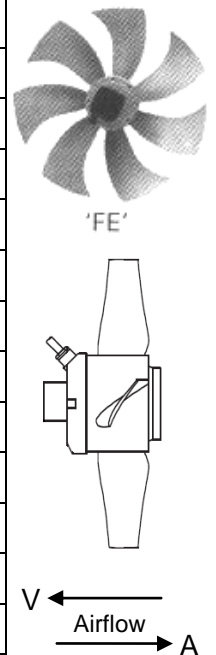

AC Axial FE (Bare) Fan Only

Airefrig Part Number	Fan Diameter (mm)	Air Flow Direction	Voltage (V)	Phase	Air Volume (m³/hr)	Speed (RPM)	Power Input (watts)	Current (amps)	Capacitor (u/F)	Noise Level (dBA@1M)	Max. Air Temp (C)	Colour	List Price Excl GST
FE0354EAOFV7	350	V	230	1	3140	1400	200	0.9	5	62	70	Black	$538.59
FE035VDA0CV7	350	V	400	3	3100	1360	180	0.35	-	61	70	Black	$431.50
FE0404EA2F2	400	V	230	1	4700	1320	310	1.35	4	67	60	Black	$787.95
FE0404EA2FV7													$810.78
FE040VDA2CV7	400	V	400	3	4650	1300	270	0.48	-	66	70	Black	$744.00
FE0454EA4IA7	450	A	230	1	7200	1310	610	2.8	14	69	60	Black	$942.45
FE0504EA4IA7	500	A	230	1	9050	1210	770	3.4	16	68	60	Black	$877.56
FE0504EA4I2	500	V	230	1	9050	1210	770	3.4	16	68	60	Black	$877.56
FE0504EA4IV7													$877.56
FN0504EA4IV7P1	500	V	230	1	9000	1230	750	3.3	16	69	70	No paint	$849.00
FE050VDA4IA7STD	500	A	400	3	9000	1340	780	1.45	-	69	60	Black	$864.00
FN050VDA4IA7P1	500	A	400	3	9500	1330	830	1.45	-	69	70	Black	$864.00
FE050VDA4IV7JBO	500	V	400	3	9750	1340	780	1.35	3	69	60	Black	$896.10
FN050VDA4IV7P1	500	V	400	3	9500	1330	830	1.45	-	69	70	Black	$1,032.24