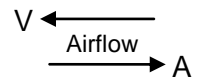

ZIEHL-ABEGG FAN MOTORS

AC Axial Fan (FA/FB type) – Basket Grille

Airefrig Part Number	Fan Diameter (mm)	Air Flow Direction	Voltage (V)	Phase	Air Volume (m³/hr)	Speed (RPM)	Power Input (watts)	Current (amps)	Capacitor (u/F)	Noise Level (dBA@1M)	Max. Air Temp (C)	Colour	List Price Excl GST
FA0404EK2F6	400	V	230	1	4000	1260	320	1.65	6	69	40	Black	$1,100.04
FB0404EK2F6P	400	V	230	1	4100	1350	280	1.45	6	66	50	Black	$886.83
FB0404EK2FV4P													$886.83
FB0454EK4F6P	450	V	230	1	5900	1325	480	2.3	10	70	60	Black	$750.00
FB0454EK4FV4P													$847.50
FB0504EK4FV4L	500	V	230	1	7100	1240	570	2.7	12	68	50	Black	$927.00
FB0504EK4IV4PST	500	V	230	1	7100	1180	640	2.8	10	70	60	Black	$1,047.51
FB050VDK4FV4L	500	V	400	3	7100	1370	580	1.15	-	69	40	Black	$874.47
FB050VDK4IV4P	500	V	400	3	8300	1330	650	1.15	-	73	55	Black	$945.90
FB0566EK4IV4P	552	V	230	1	8300	930	470	2.5	12	67	55	Black	$893.09
FB056SDK4FV4P	552	V	400	3	7900	860	390	0.92	-	66	50	Black	$1,456.79
FB0636EK4IV4P	630	V	230	1	11200	830	670	3.3	14	72	40	Black	$1,050.60
FB063SDK4IV4PKI	630	V	400	3	10800	870	480	0.93	-	72	70	Black	$1,025.88
FB063VDK4MV4L	630	V	400	3	12500	1300	1100	2.2	-	83	60	Black	$1,149.48

AC Axial Fan (FE/FN type) – Basket Grille